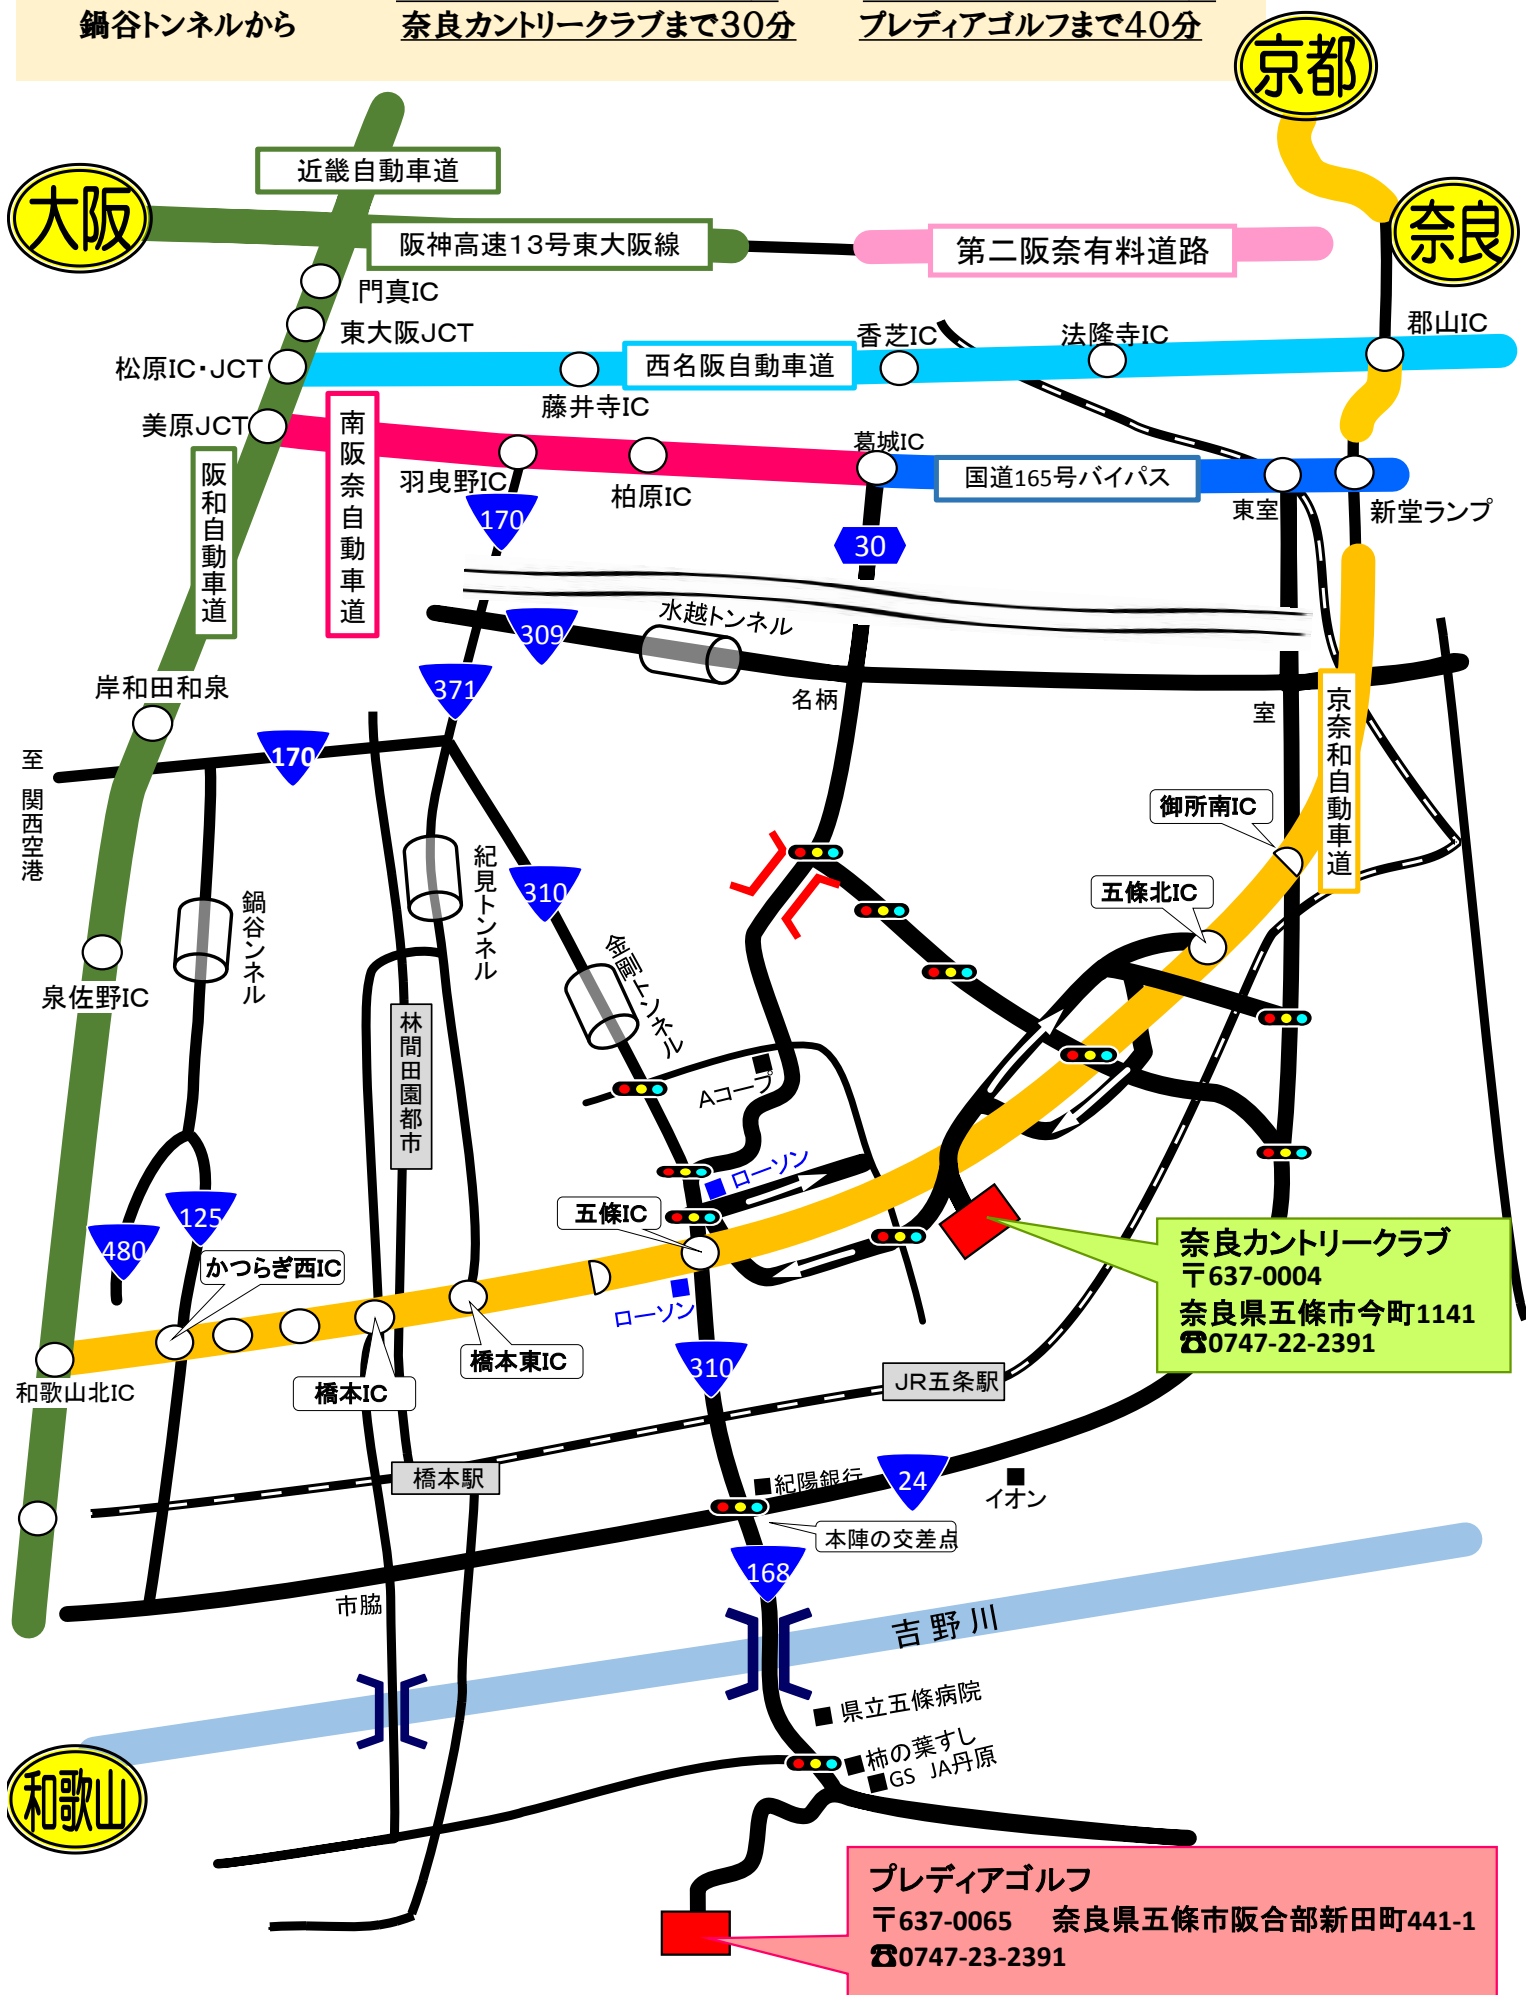

# 交通のご案内

南阪奈道 葛城ICより  
西名阪道 柏原ICより  
京奈和道 五條ICより  
鍋谷トンネルから

奈良カントリークラブまで 15分  
奈良カントリークラブまで 40分  
奈良カントリークラブまで 3分  
奈良カントリークラブまで 30分

プレディアゴルフまで 25分  
プレディアゴルフまで 50分  
プレディアゴルフまで 10分  
プレディアゴルフまで 40分

**奈良カントリークラブ**  
〒637-0004  
奈良県五條市今町1141  
☎0747-22-2391