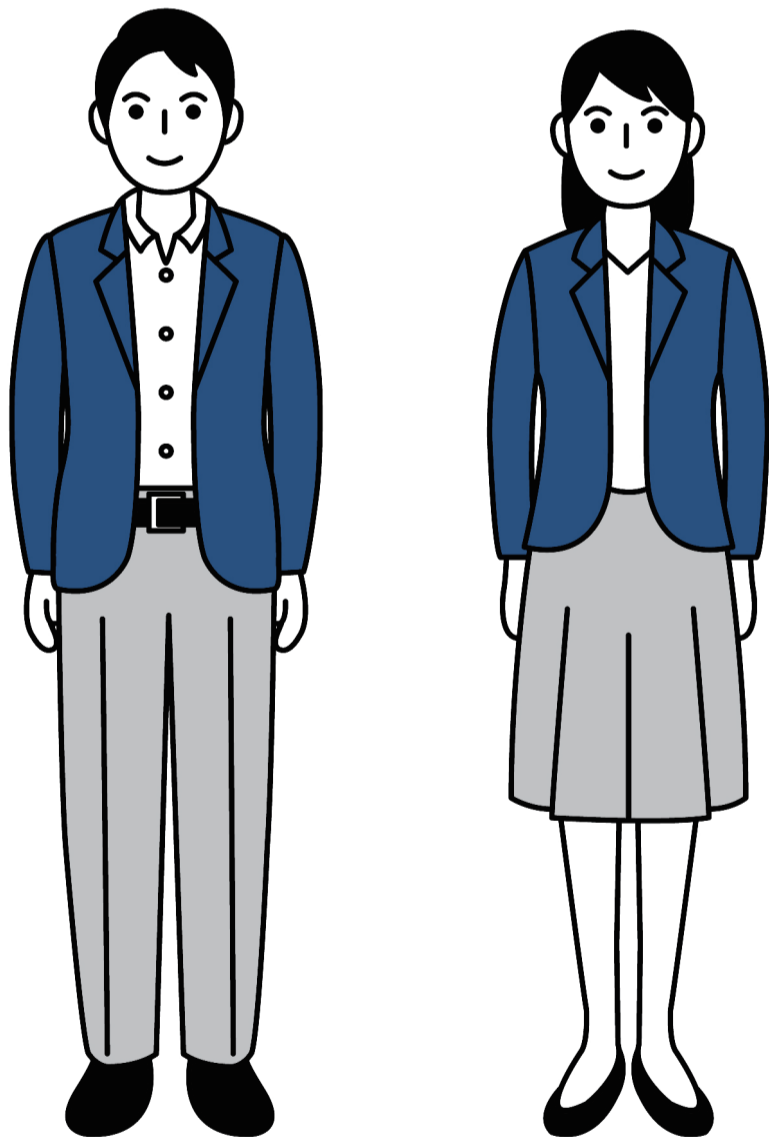

ドレスコード (服装規定) について

当クラブではメンバーシップを重んじ、ドレスコードの順守をお願いしております。

入退場時

- ◎男女共に、ジャケットまたはブレザーを着用
(6月1日～9月30日を除く)

プレー時

- ◎帽子またはサンバイザーを着用
- ◎襟付きスポーツシャツを着用
- ◎半ズボン、長袖アンダーウェアは着用可
- ◎シャツの裾はズボンの中に入れる
(女性を除く)