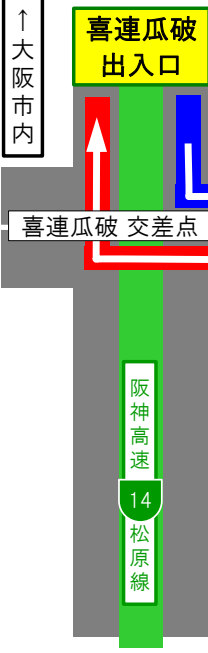

【大阪方面よりお越しのお客様へ】 <阪神高速/松原線・喜連瓜破⇔三宅JCT>

終日通行止め(約3年間)による**お薦めルート**

阪神高速 松原線/喜連瓜破出入口 ⇔ 近畿自動車道/長原IC出入口を利用

阪神高速 松原線 喜連瓜破出入口
～奈良カントリークラブまで 約40分

阪神高速 松原線 喜連瓜破出入口
～プレディアゴルフまで 約50分

・大阪なんば～両コースへ
・所要時間 50～60分
※時間帯によっては
多少、渋滞の可能性有り

喜連瓜破⇔長原IC 約2.5km
所要時間 約10分

長吉長原東交差点
⇕ 約500m
長原出口
所要時間 約3分

長原IC出口
(松原JCT通過後
すぐ左手の出口)
※一番左側の車線へ

★復路、右折時
右から2車線目にお入りください

〔往路〕
阪神高速松原線・喜連瓜破出口下りる
→ 瓜破交差点を左折
→ 179号・東へ
→ 長吉長原東交差点を右折
→ 近畿自動車道・長原ICへ入る
→ 両コースへ

〔復路〕
近畿自動車道・長原IC下りる
→ 長吉長原交差点を左折
→ 179号・西へ
→ 喜連瓜破交差点を右折
阪神高速松原線/喜連瓜破入口へ入る